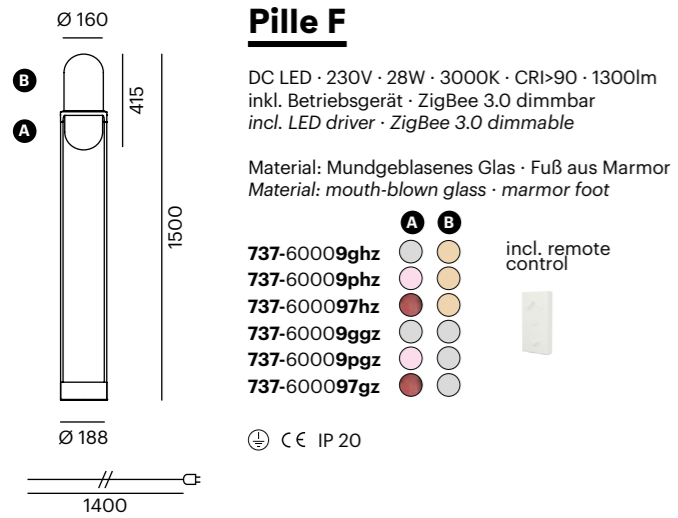

Pille

Die auffallende Pillenform trifft den Zeitgeist. Mundgeblasenes Glas in edlen Farbkombinationen strahlt gefühlvolle Stimmung aus.

The striking pill shape captures the spirit of modern times. The mouth-blown glass with sophisticated combinations of colours creates an atmosphere full of emotions.

L'eccentrica forma a pillola incarna lo spirito dei tempi moderni. Il vetro soffiato in eleganti combinazioni cromatiche crea un'atmosfera ricca di emozioni.

Pille F

DC LED · 230V · 28W · 3000K · CRI>90 · 1300lm
inkl. Betriebsgerät · ZigBee 3.0 dimmbar
incl. LED driver · ZigBee 3.0 dimmable

Material: Mundgeblasenes Glas · Fuß aus Marmor
Material: mouth-blown glass · marmor foot

	A	B	
737-60009ghz			incl. remote control
737-60009phz			
737-600097hz			
737-60009ggz			
737-60009pgz			
737-600097gz			

⊕ CE IP 20

grau / grey / grigio
 champagne / champagne / champagne
 rosé / rosé / rosato
 kupfer / copper / rame

Pendant luminaire

→ p. 24

Table luminaire

→ p. 112

Design_Klaus Nolting

← Zurück zur Übersicht
Back to overview