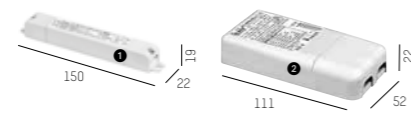

640-000010

640-000020 Werkzeug zu Einbauring / Tool for mounting ring

EINBAURAHMEN / RECESSING FRAME

640-000035
640-000036

W
S

78mm diameter

LED-KONVERTER / LED CONVERTER

24-122441 11W / 700mA, not dimmable
24-123403 20W / 700mA, DALI dimm.