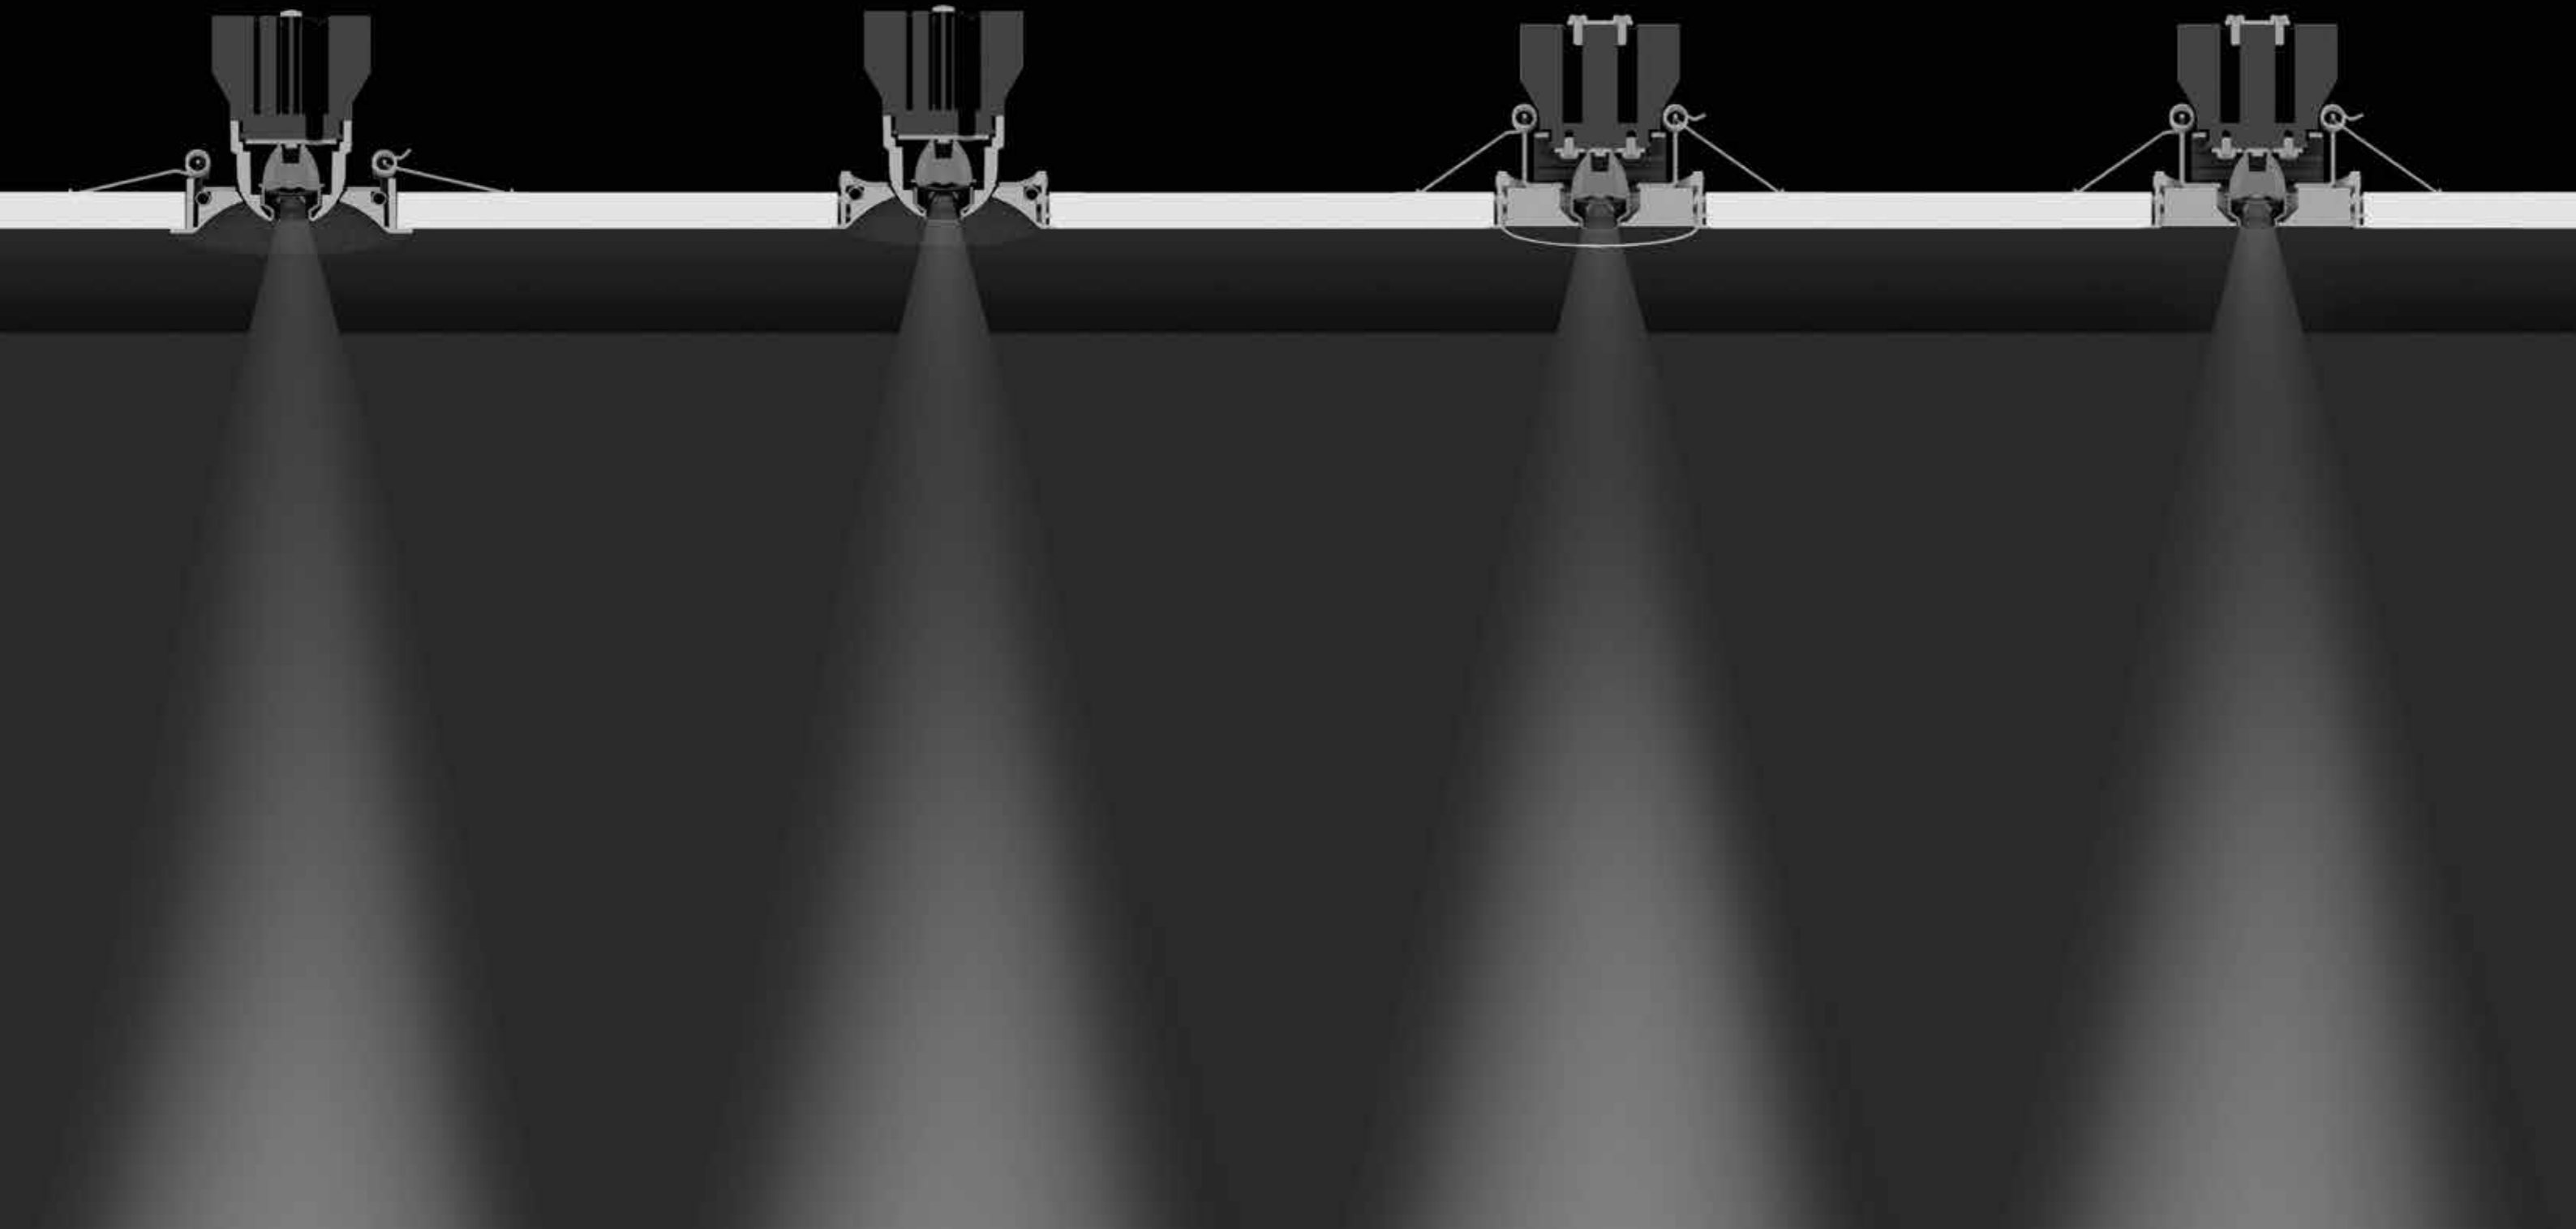

BLINDSPOT

BLINDSPOT schwenkbar mit Einbaurahmen
BLINDSPOT tiltable with recessing frame

Version mit Rahmen für Decken-
ausschnitt 68mm und Klappfedern

Frame version for ceiling
cutout 68 mm and spring-locks.

BLINDSPOT schwenkbar rahmenlos mit Einbauring
BLINDSPOT tiltable frameless with mounting ring

Version ohne Rahmen für Decken-
ausschnitt 68mm + Einbauring für
Rigipsdecken ab 12,5mm Stärke

Frameless version for ceiling
cutout 68mm + Mounting ring in
plasterboards 12,5 mm or more

BLINDSPOT mit Einbauring und Schattenfuge
BLINDSPOT with mounting ring and shadow gap

Version mit Mineralfaserplatte für Decken-
ausschnitt 68mm + Einbauring für Rigipsdecken
ab 12,5mm Stärke; mit Schattenfuge eingebaut

Version with mineral fiber board for ceiling
cutout 68mm + Mounting ring in plaster-
boards 12,5 mm or more; mounting with shadow gap

BLINDSPOT mit Einbauring flächenbündig
BLINDSPOT with mounting ring flush mounted

Version mit Mineralfaserplatte für Decken-
ausschnitt 68mm + Einbauring für Rigipsdecken
ab 12,5mm Stärke; flächenbündig eingebaut

Version with mineral fiber board for ceiling
cutout 68mm + Mounting ring in plaster-
boards 12,5 mm or more; flush mounted