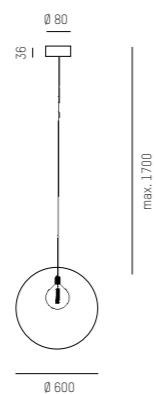

LEUCHTMITTEL: Seite 530-531
BULBS: page 530-531

A+ - E

IP20

THE LOFT ROUND PD

1 x A60-ECO · E27 · 230V · max. 46W or
1 x LED RETROFIT · E27

683-00105000006

THE LOFT SQUARE PD

1 x A60-ECO · E27 · 230V · max. 46W or
1 x LED RETROFIT · E27