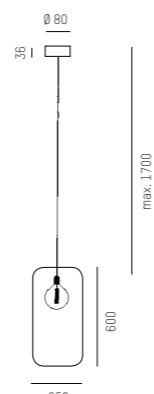

THE LOFT SQUARE PD

1 x A60-ECO · E27 · 230V · max. 46W or
1 x LED RETROFIT · E27

683-00104000006

nomiva
inspired Design

042 THE LOFT ROUND / SQUARE PD

Design: NOPP