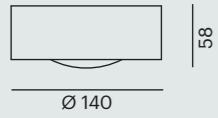

Yura

Like the sun in the sky, Yura lights up rooms.

Presented in the proper light. The right joint for ideal illumination.

Turn 4

Yura SD

LED · 220-240V AC · 20W · 3000K · CRI>90 · 990lm
incl. control unit

- 472-20069200
- 472-20069500
- 472-20069600