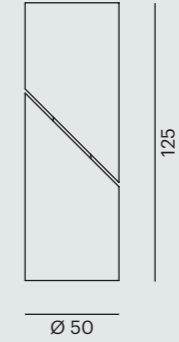

## Turn 4 SD

LED · 220-240V AC · 4W · 3000K · CRI>90 · 240lm  
incl. control unit · 90° tilting

- 472-20059200 
- 472-20059500 
- 472-20059600 