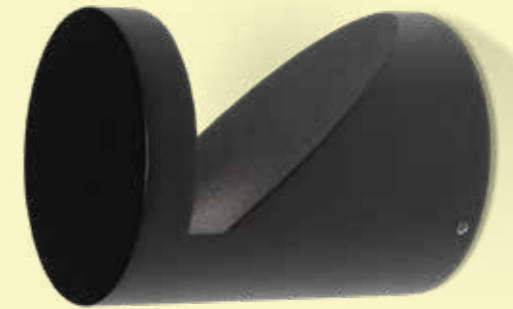

Eyo W
DC LED · 230V · 7W · 3000K · CRI>80 · 200lm
inkl. Betriebsgerät
incl. LED driver
Material: Aluminium
Material: Aluminium
472-90039600 ●
472-90039900 ●
⊕ C E IP 54

Booper

Eine runde Sache, wirkt sowohl als Einzelleuchte oder als Setting im Objekt.

A round affair, impressive as individual luminaire or arranged in a group.

Una soluzione a tutto tondo che funziona alla perfezione singolarmente o abbinata ad altre lampade.

Booper W
AC LED · 230V · 4W · 3000K · CRI>90 · 110lm
Material: Aluminium
Material: Aluminium
472-90069500 ○
472-90069900 ●
⊕ C E IP 65